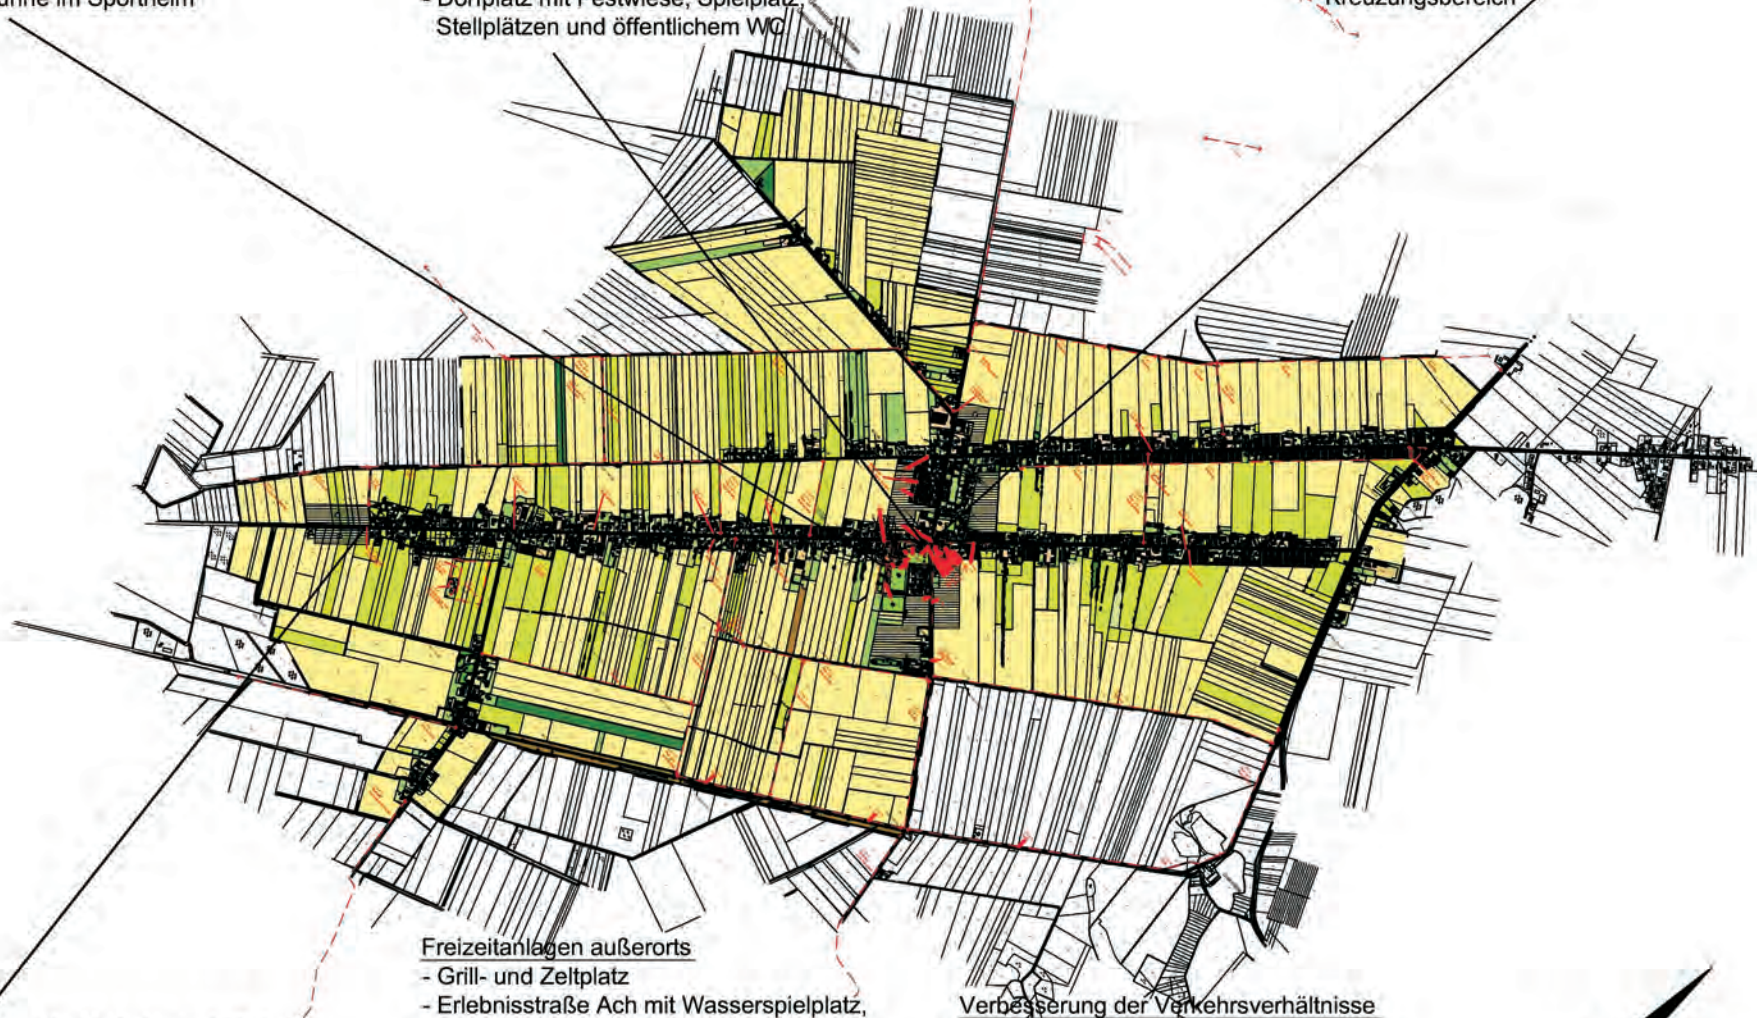

Freizeitanlagen in der Dorfmitte

- Beachvolleyball
- Beachfußball
- Skaterplatz
- Streetballplatz
- Großfeldschach
- Boulderwand
- Theaterbühne im Sportheim

Entwicklung der Dorfmitte mit

- Dorfladen
- Mehrgenerationenhäuser
- Seniorenheim
- Gemeinschaftshaus im Pfarrhaus
- Parkplatz
- Renovierung des BMV-Heims und
- Dorfplatz mit Festwiese, Spielplatz, Stellplätzen und öffentlichem WC

Verbesserung der Verkehrsverhältnisse innerorts durch

- Verbesserung des Kreuzungsbereiches
- Verbesserung der Ausleuchtung der Verkehrsräume
- Ergänzung der Geh- und Radwege
- Verrohrung des Straßengrabens im Kreuzungsbereich

Verbesserung der Verkehrsverhältnisse in der übrigen Ortslage durch

- Verkehrssichere Gestaltung der bestehenden Bushaltestellen
- Einrichtung von zwei Busspuren
- Geschwindigkeitsreduzierung durch Verkehrsinseln und Baumtore

2.2.1.3 Gehweg
2.2.1.4 Verrohrung

2.3.4.4. Spitz

2.3.4.4. Spitz

2.2.2.2. Bushaltespur

2.2.2.1. Bushaltespur

2.2.1.3. Verkehrsinsel mit Baumtor

2.4.1. Grill- und Zeitplatz

2.4.6. Fußball-Golf